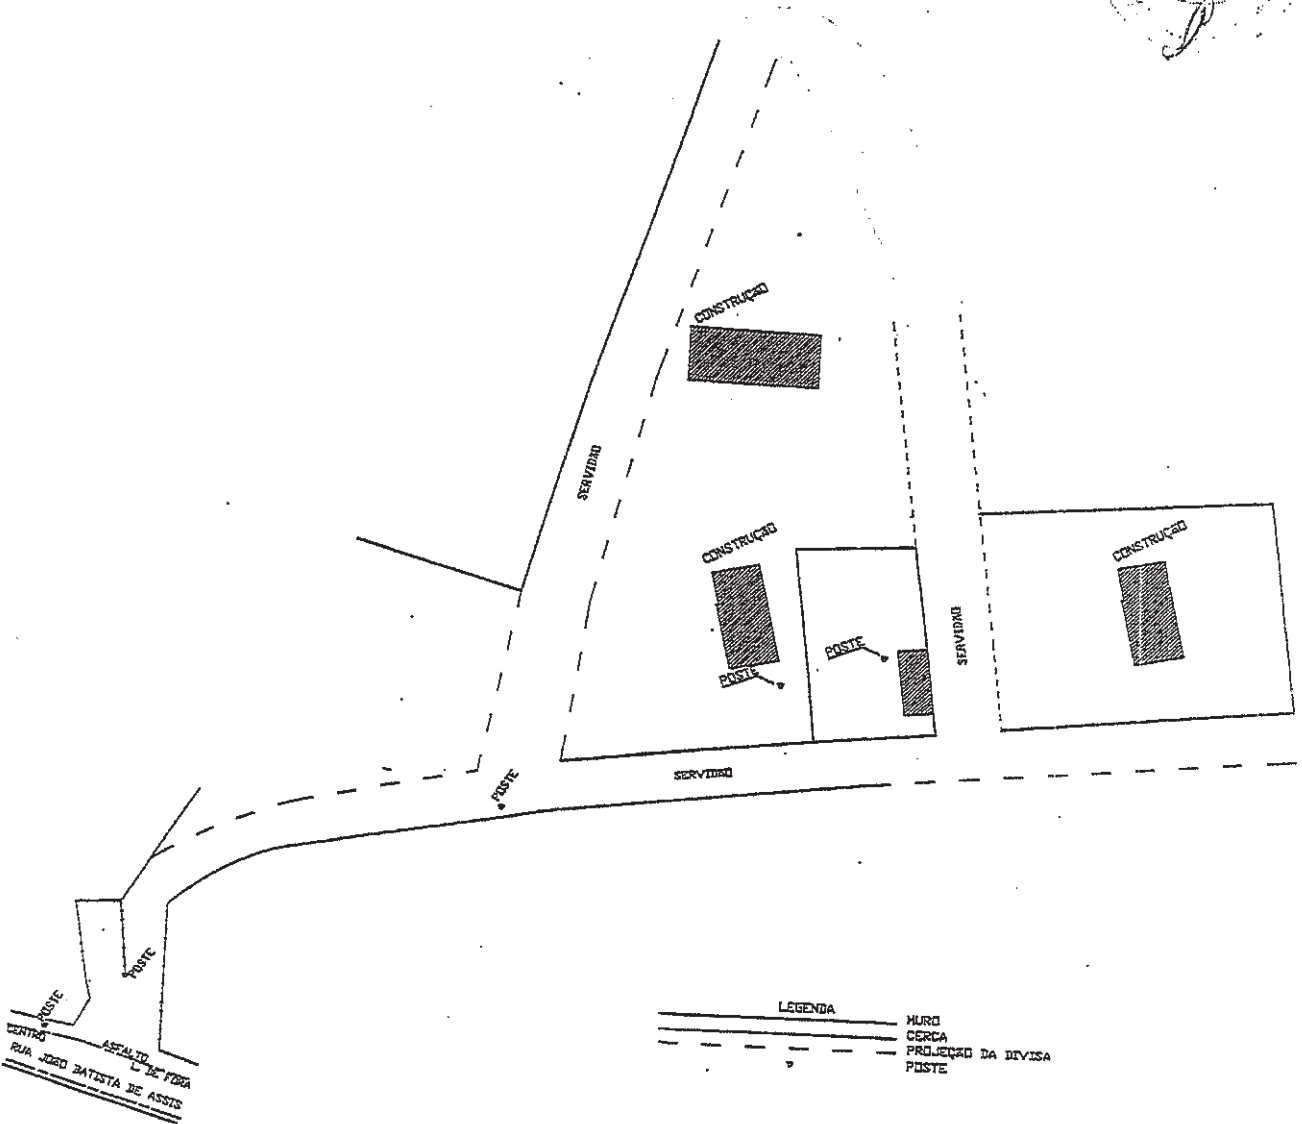

000006

PRODUCED BY AN AUTODESK EDUCATIONAL PRODUCT

PRODUCED BY AN AUTODESK EDUCATIONAL PRODUCT

LEGENDA

	MURTO
	CERCA
	PROJEÇÃO DA DIVISA
	POSTE

**PREFEITURA MUNICIPAL DE LAGOA SANTA**  
Secretaria Municipal de Obras e Serviços Urbanos

**SETOR DE TOPOGRAFIA**

**TÍTULO:**  
LOCAL: RUA JOÃO BATISTA DE ASSIS. Nº2257 ABCD.  
BAIRRO LAGOINHA DE FORA.

Visto:

Área:

RT:

Top: PGS      Escala: 1/1000      Novembro/2017

Adalcio Aires de Abreu  
Engenheiro Agrimensor  
CREA: 93948/D  
Matrícula: 281427